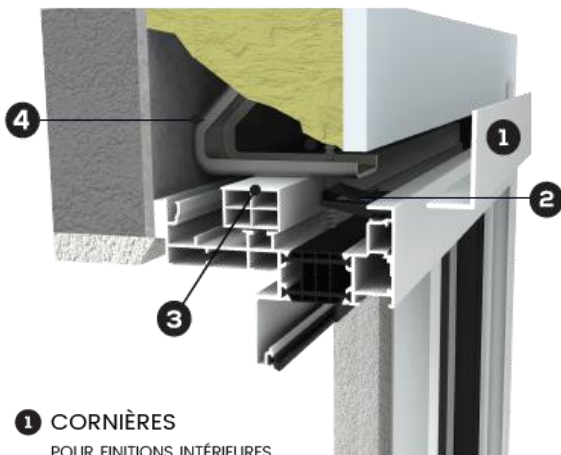

## Rénover les fenêtres & portes d'entrée Aluminium en toute simplicité !

- Un kit complet qui simplifie la pose en Réhabilitation
- Une solution de mise en œuvre qui optimise la largeur passage
- Pour les doublages monoblocs de 80 à 160 mm

## KIT DÉPOSE TOTALE & HABILLAGES INTÉRIEURS

- 1 CORNIÈRES**  
POUR FINITIONS INTÉRIEURES
- 2 SYSTÈMES DE CLIPS**  
POUR FACILITER LE RÉGLAGE DES CORNIÈRES
- 3 PROFILS DE CALAGE**  
EN FOURNITURE
- 4 PATTES DE FIXATION** EN OPTION  
GAIN DE TEMPS À LA MISE EN ŒUVRE

### COMPOSITION DU KIT

Pour Doublage NEUF de 80 à 160 mm & Pose feuillure

- 1 CORNIÈRES D'HABILLAGES INTÉRIEURS**  
À LA COULEUR DE LA MENUISERIE

- 2 15 CLIPS**

- 3 PROFILS DE CALAGE**

**PATTES DE FIXATION**  
en option